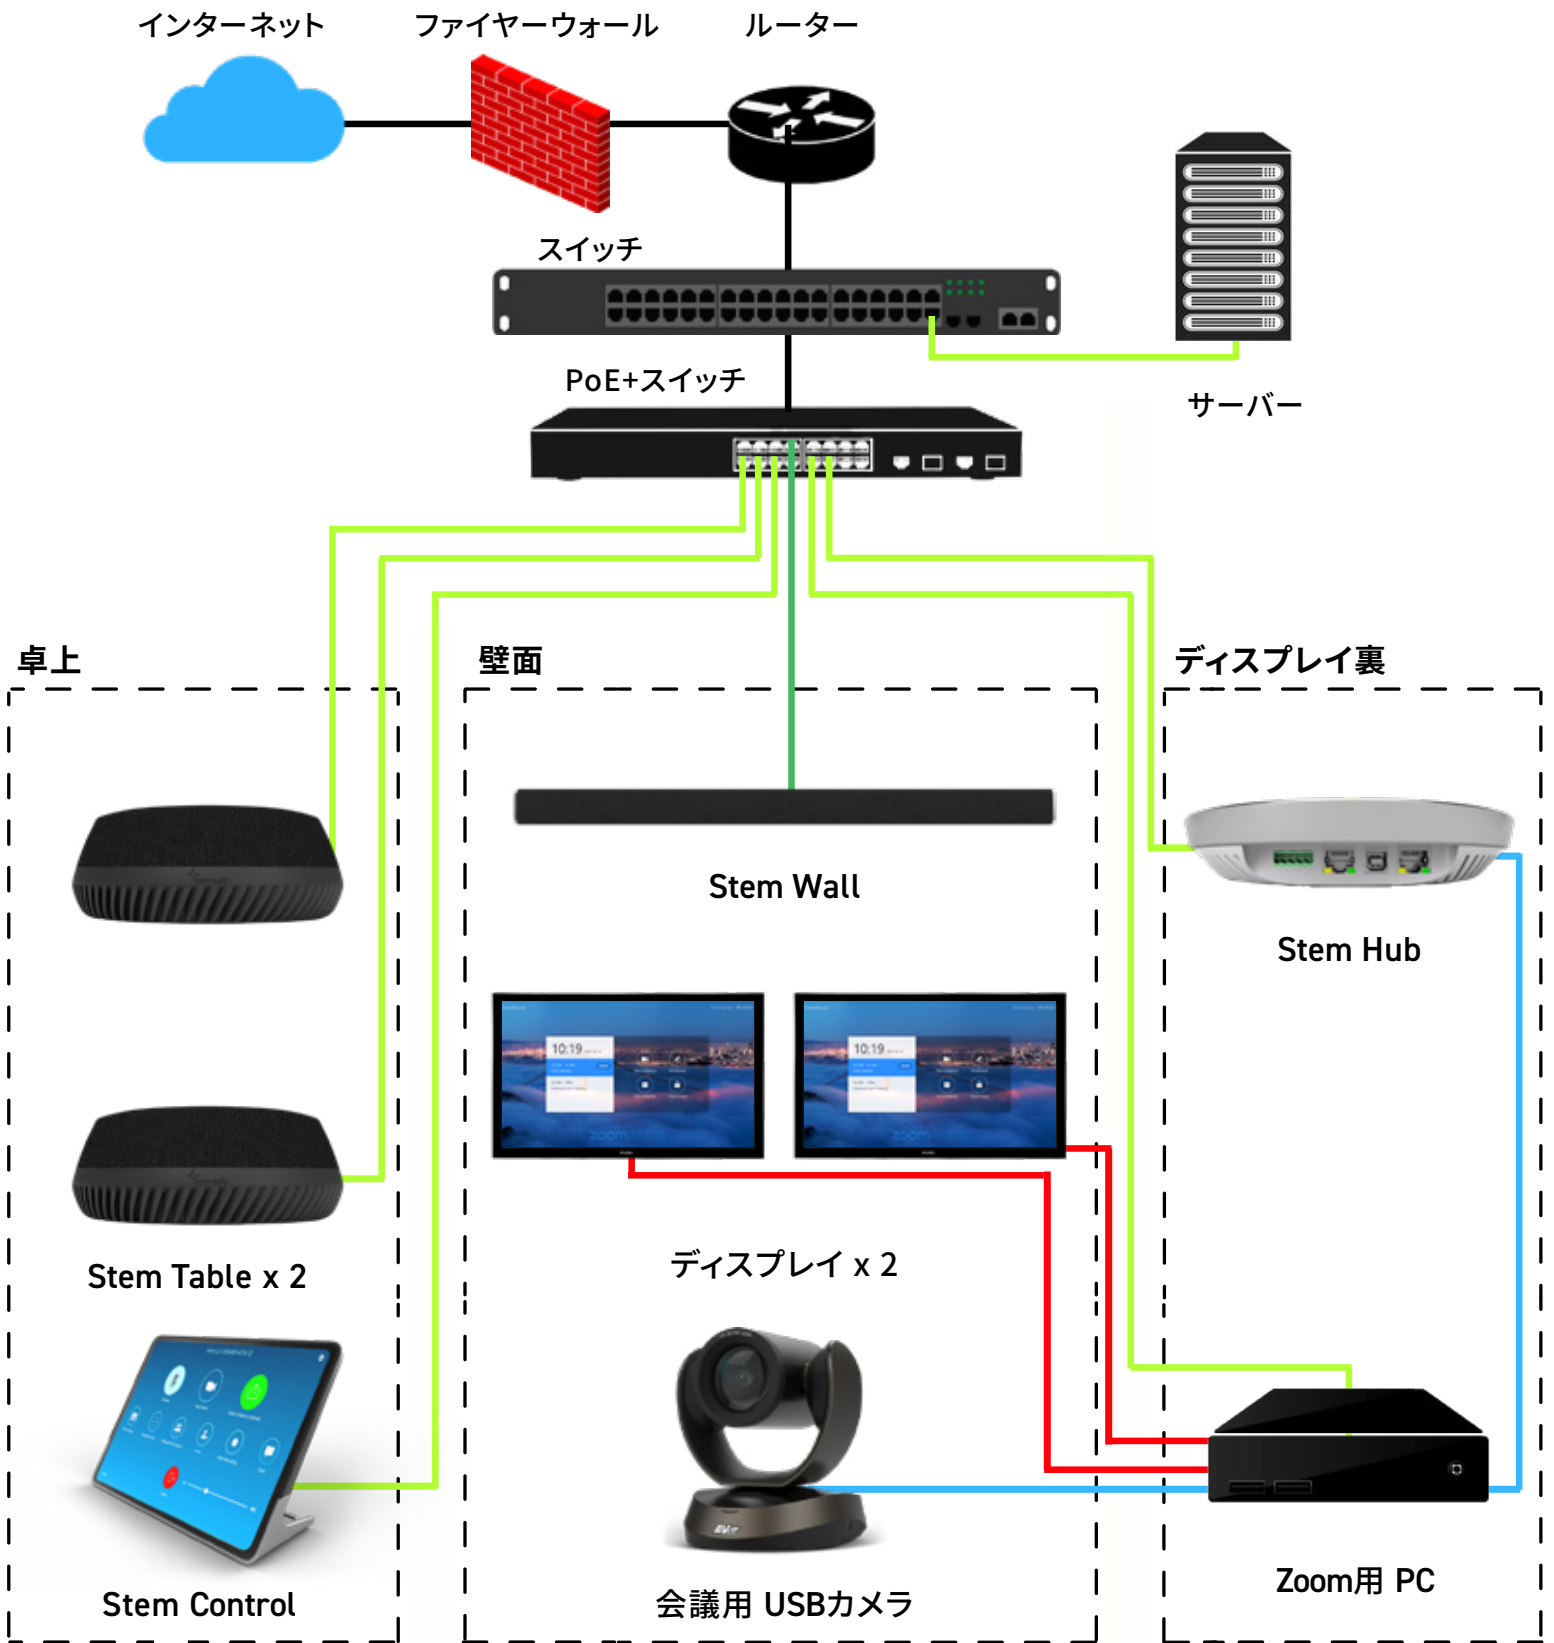

参考設置例:コの字レイアウト

以下の設置例はコの字レイアウトの会議室にStemデバイスを配置する際の一例です。
この設置例では2台のStem TableとStem Wallを使用し、Stem HubおよびStem Controlと組み合わせ、
各デバイスはそれぞれ、イーサネットケーブル1本でネットワークに接続しています。ニーズに合わせてStem Ecosystemの
デバイスを自由に組み合わせれば、オーダーメイドの会議空間を創り上げることができます。

部屋の意匠や用途に合わせて、
各Stemデバイスと柔軟に
組み合わせることができます。

Stem Ecosystemは
社内ネットワーク上で
設定・制御・管理可能です。

各種ビデオ会議
プラットフォームに
対応しています。

構成例

接続ケーブル

 HDMIケーブル

 USBケーブル

 イーサネットケーブル