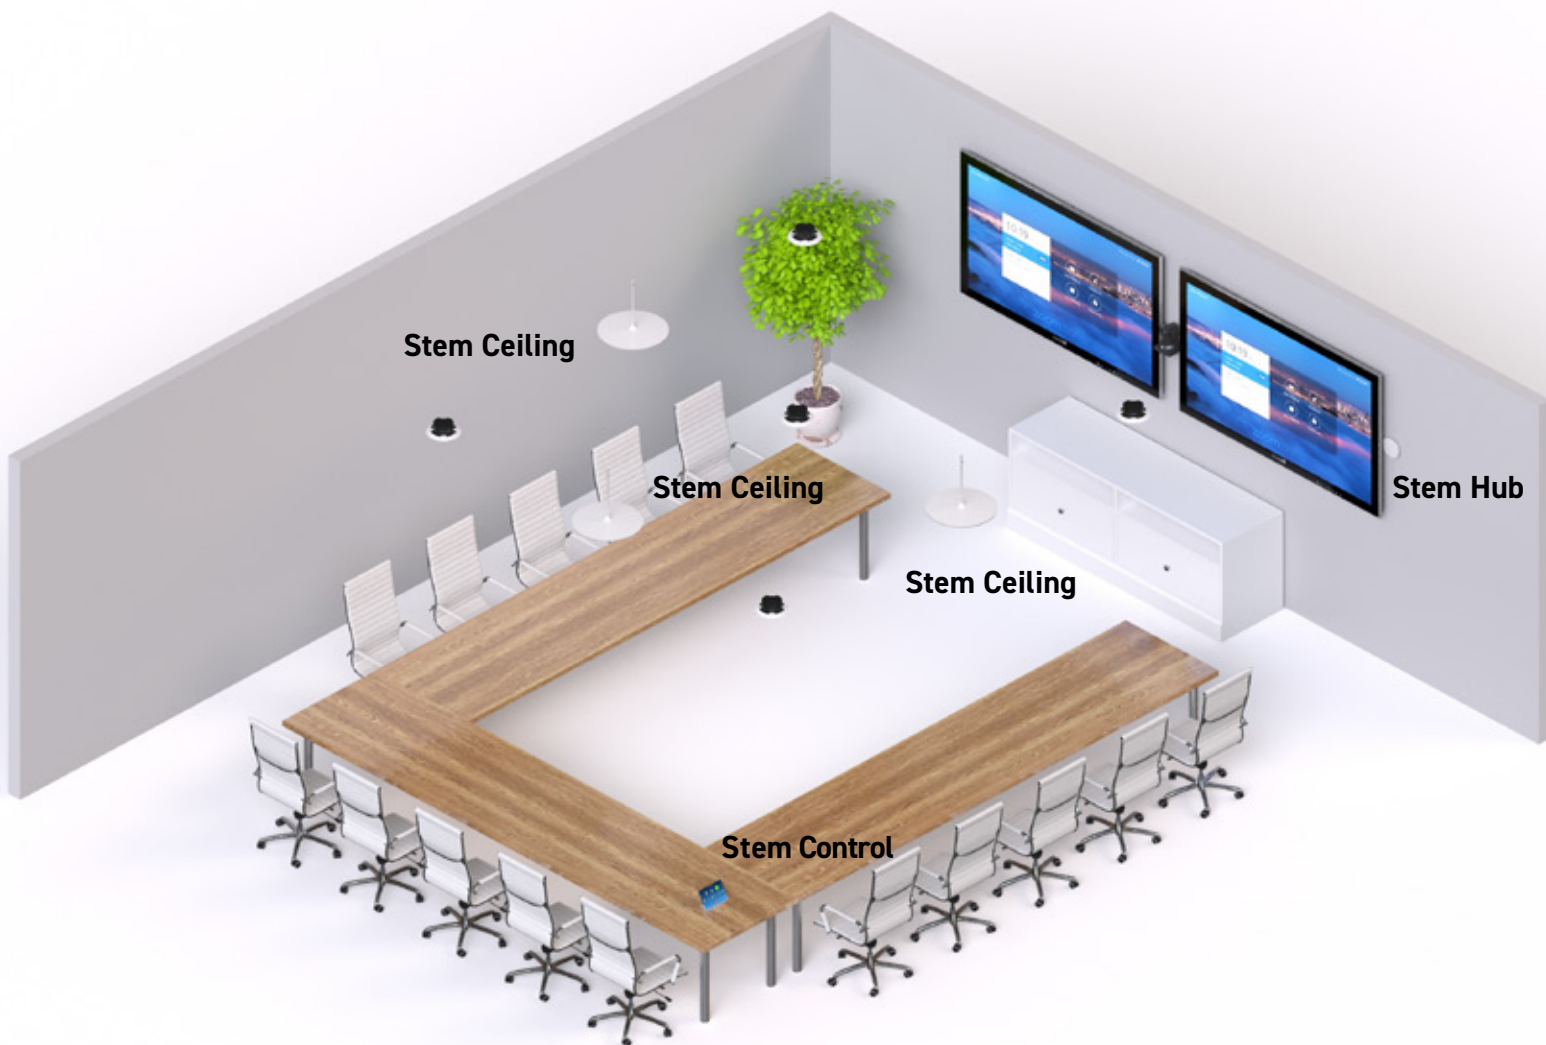

参考設置例:コの字レイアウト

以下の設置例はコの字レイアウトの会議室にStemデバイスを配置する際の一例です。
この設置例では3台のStem Ceilingを使用し、Stem HubおよびStem Controlと組み合わせ、各デバイスはそれぞれ、イーサネットケーブル1本でネットワークに接続しています。ニーズに合わせてStem Ecosystemのデバイスを自由に組み合わせれば、オーダーメイドの会議空間を創り上げることができます。

部屋の意匠や用途に合わせて、
各Stemデバイスと柔軟に
組み合わせることができます。

Stem Ecosystemは
社内ネットワーク上で
設定・制御・管理可能です。

各種ビデオ会議
プラットフォームに
対応しています。

構成例