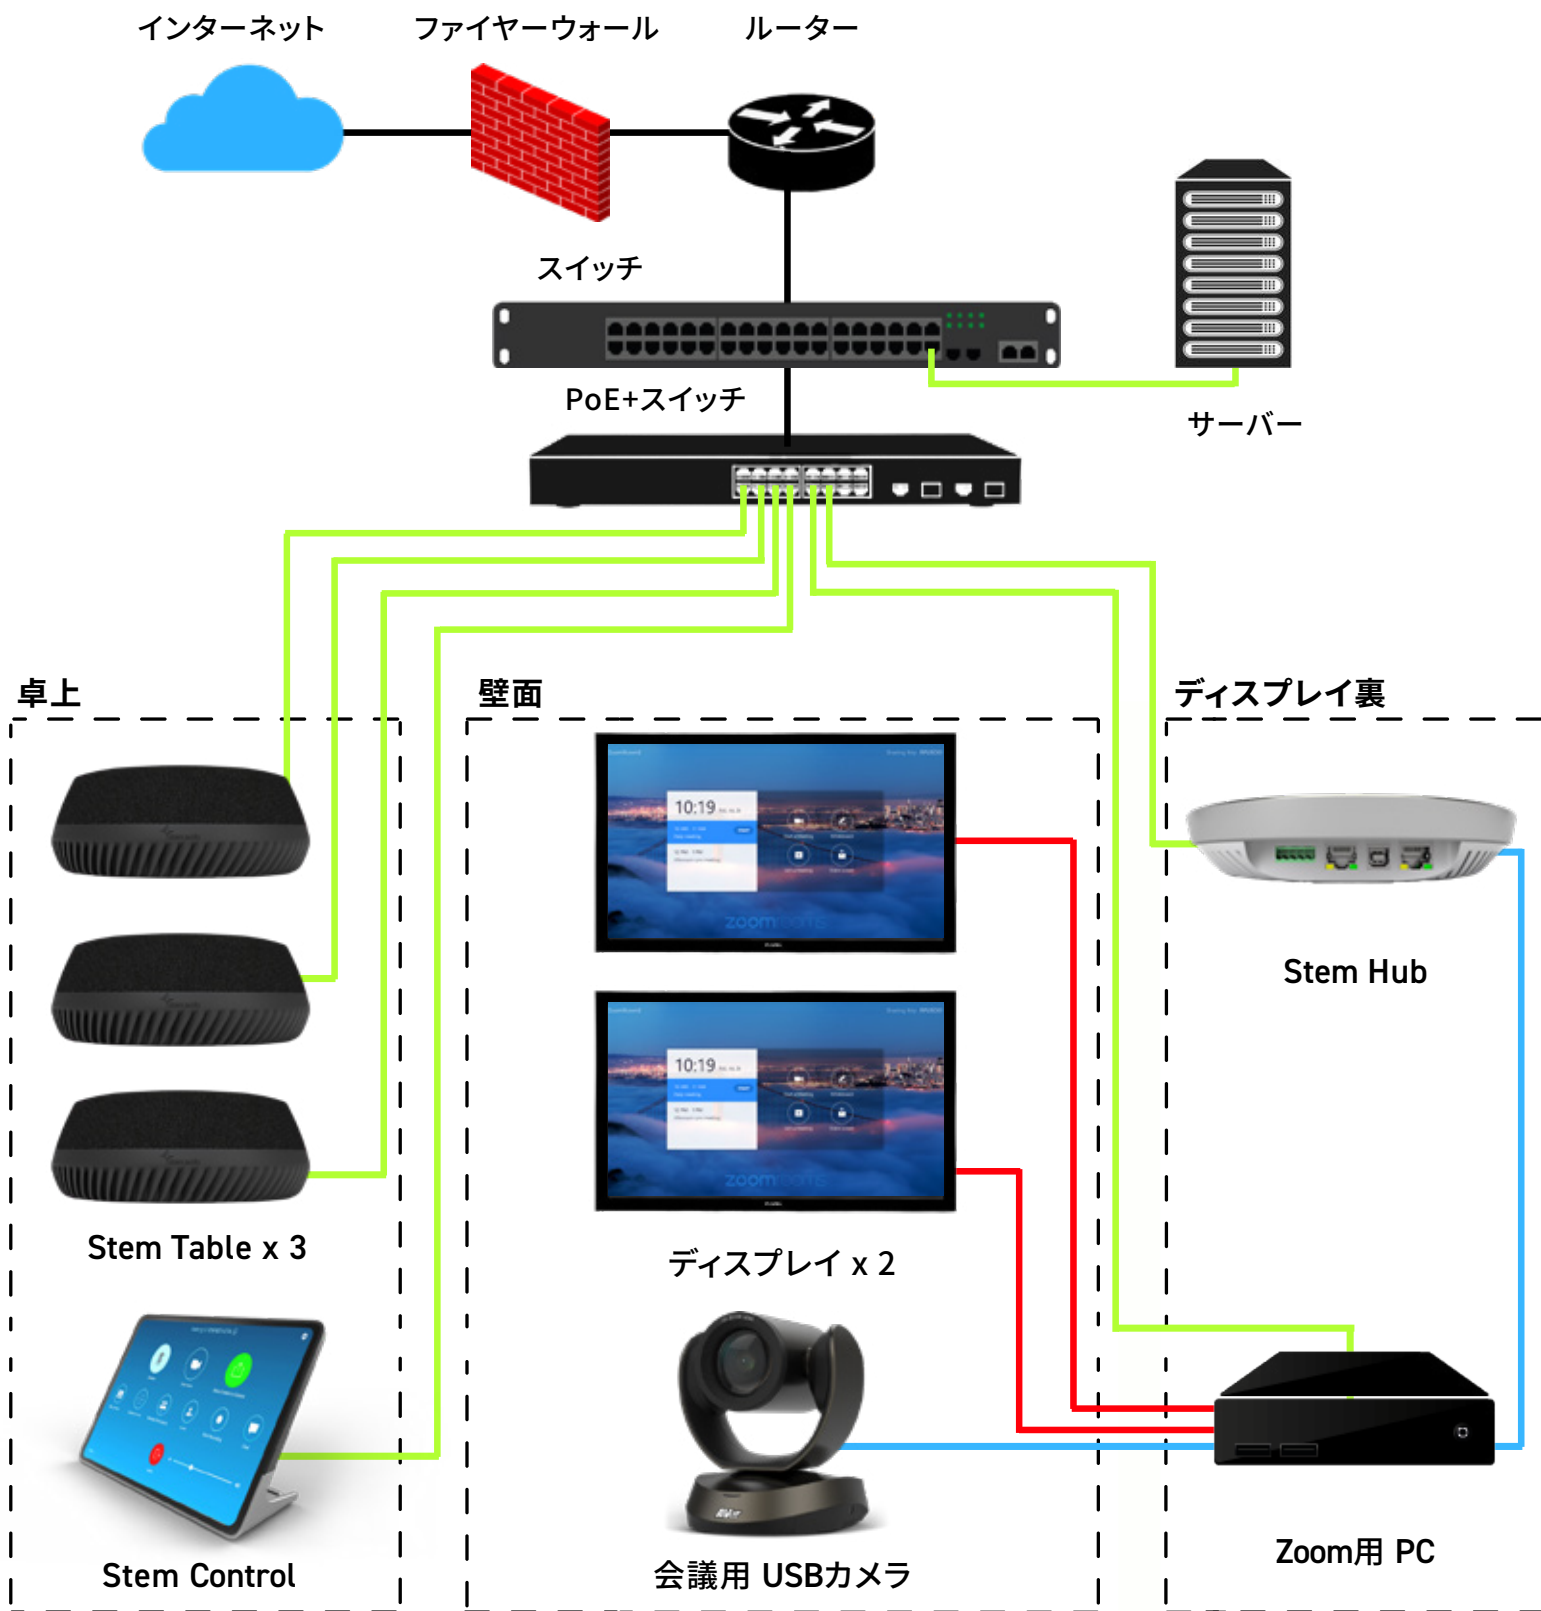

## 参考設置例:コの字レイアウト

以下の設置例はコの字レイアウトの会議室にStemデバイスを配置する際の一例です。

この設置例では3台のStem Tableを使用し、Stem HubおよびStem Controlと組みあわせ、各デバイスはそれぞれ、イーサネットケーブル1本でネットワークに接続しています。ニーズに合わせてStem Ecosystemのデバイスを自由に組み合わせれば、オーダーメイドの会議空間を創り上げることができます。

部屋の意匠や用途に合わせて、  
各Stemデバイスと柔軟に  
組み合わせることができます。

Stem Ecosystemは  
社内ネットワーク上で  
設定・制御・管理可能です。

各種ビデオ会議  
プラットフォームに  
対応しています。

# 構成例

## 接続ケーブル

— HDMIケーブル

— USBケーブル

— イーサネットケーブル