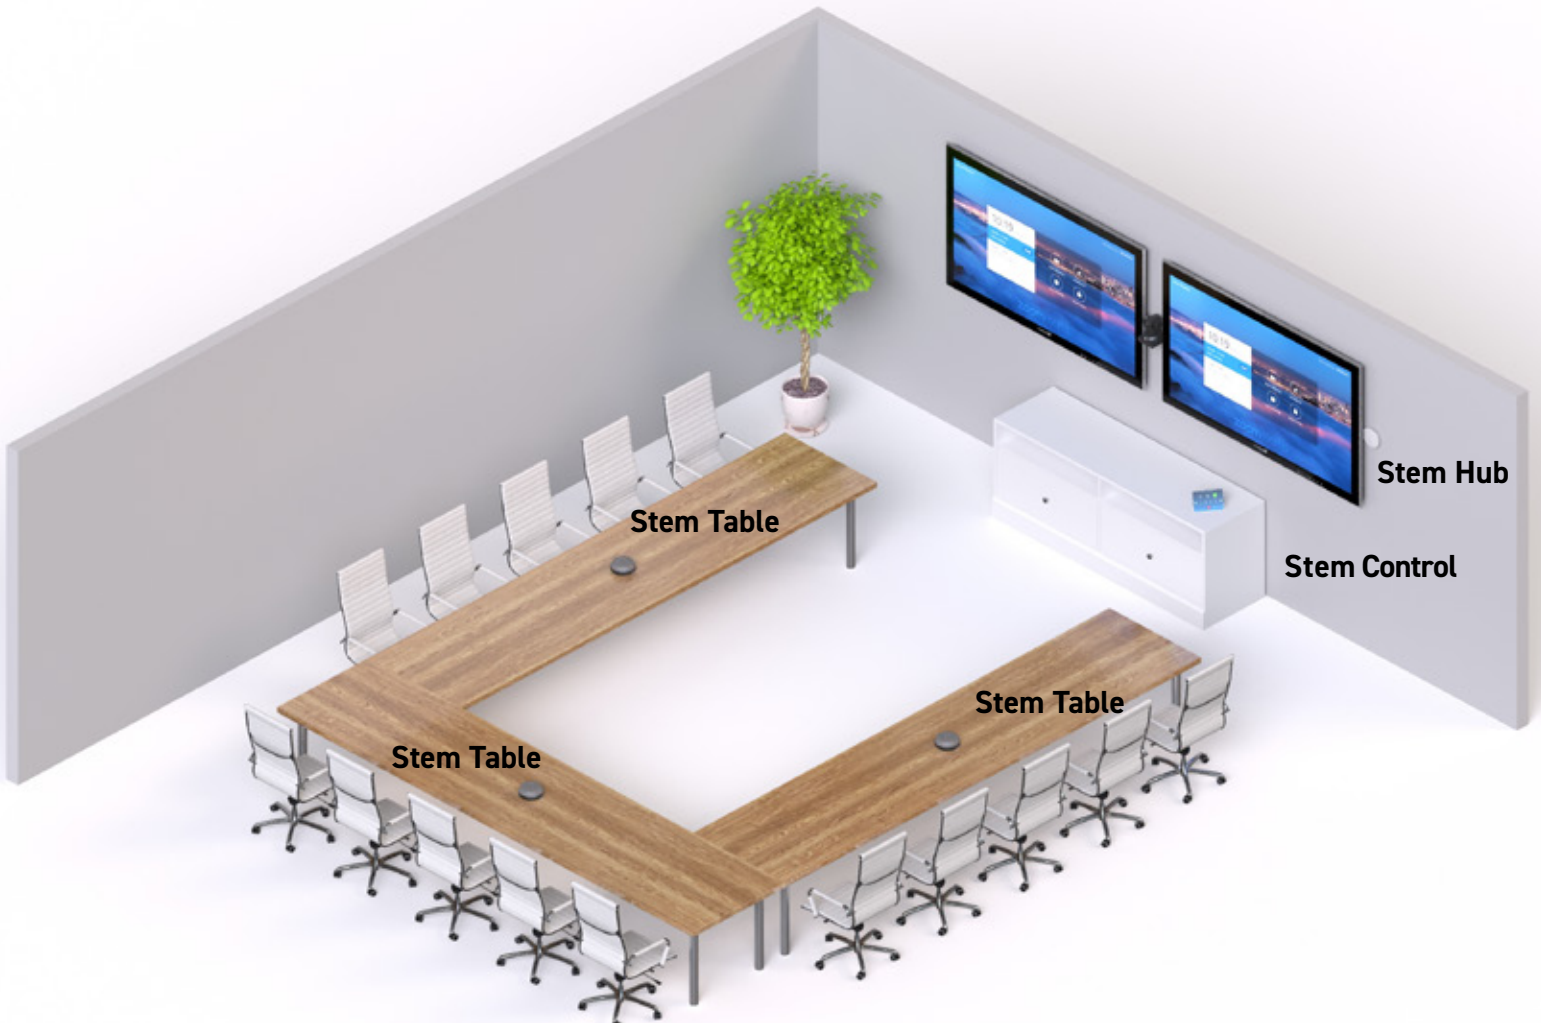

## 参考設置例:コの字レイアウト

以下の設置例はコの字レイアウトの会議室にStemデバイスを配置する際の一例です。

この設置例では3台のStem Tableを使用し、Stem HubおよびStem Controlと組みあわせ、各デバイスはそれぞれ、イーサネットケーブル1本でネットワークに接続しています。ニーズに合わせてStem Ecosystemのデバイスを自由に組み合わせれば、オーダーメイドの会議空間を創り上げることができます。

部屋の意匠や用途に合わせて、  
各Stemデバイスと柔軟に  
組み合わせることができます。

Stem Ecosystemは  
社内ネットワーク上で  
設定・制御・管理可能です。

各種ビデオ会議  
プラットフォームに  
対応しています。