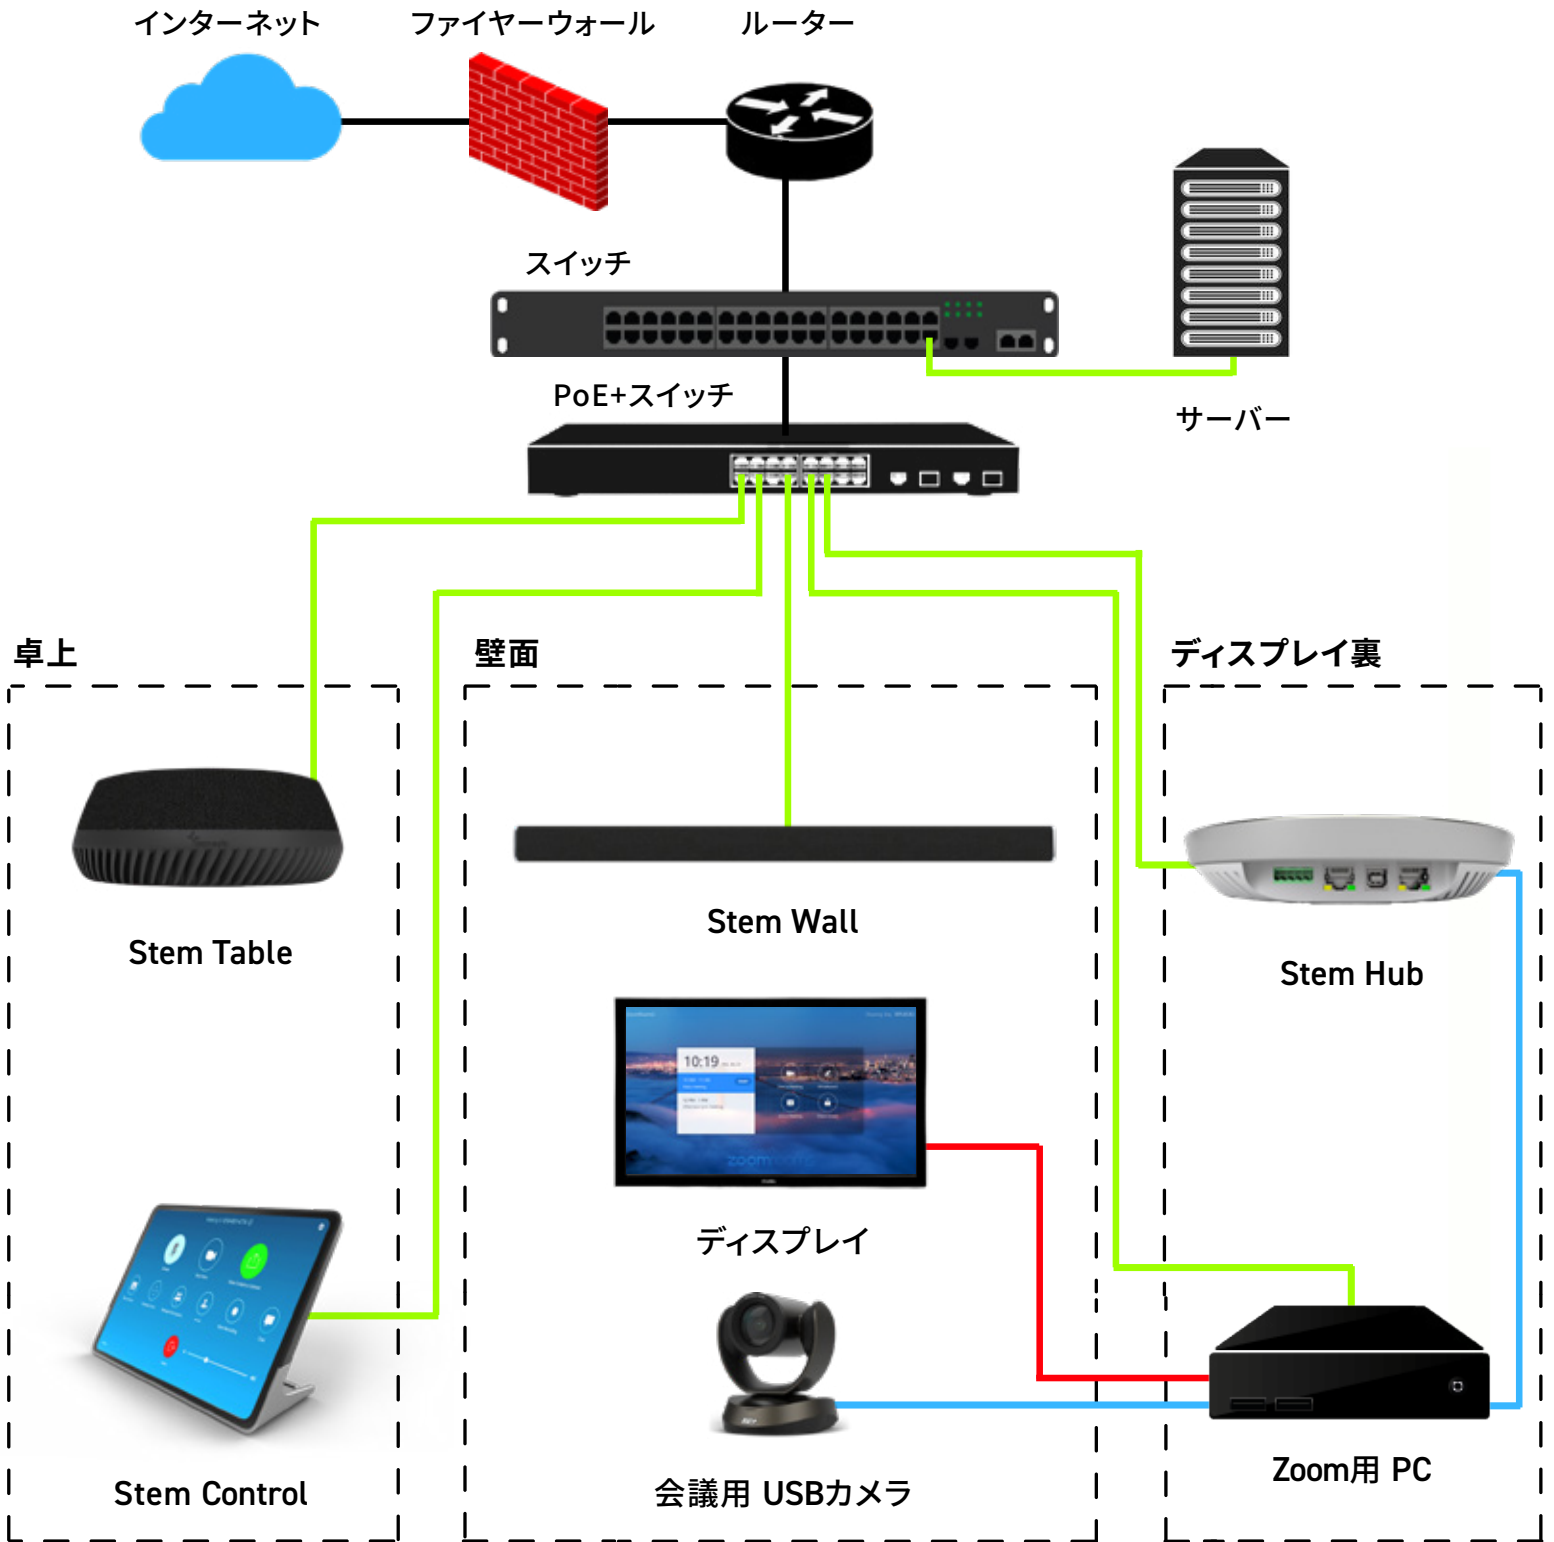

参考設置例：中会議室

下記の会議室の構成例をご確認ください。これは中規模会議室にStemデバイスを配置する際の一例です。この設置例ではStem WallとStem Tableを使用し、Stem HubおよびStem Controlと組みあわせ、各デバイスはそれぞれ、イーサネットケーブル1本でネットワークに接続しています。例えば、Stem CeilingまたはStem Tableを2台設置するなど、デバイスを追加することで収音エリアを拡張することも可能です。ニーズに合わせてStem Ecosystemのデバイスを自由に組み合わせれば、オーダーメイドの会議空間を創り上げることができます。

部屋の意匠や用途に合わせて、各Stemデバイスと柔軟に組み合わせることができます。

Stem Ecosystemは社内ネットワーク上で設定・制御・管理可能です。

各種ビデオ会議プラットフォームに対応しています。

構成例

接続ケーブル

 HDMIケーブル

 USBケーブル

 イーサネットケーブル