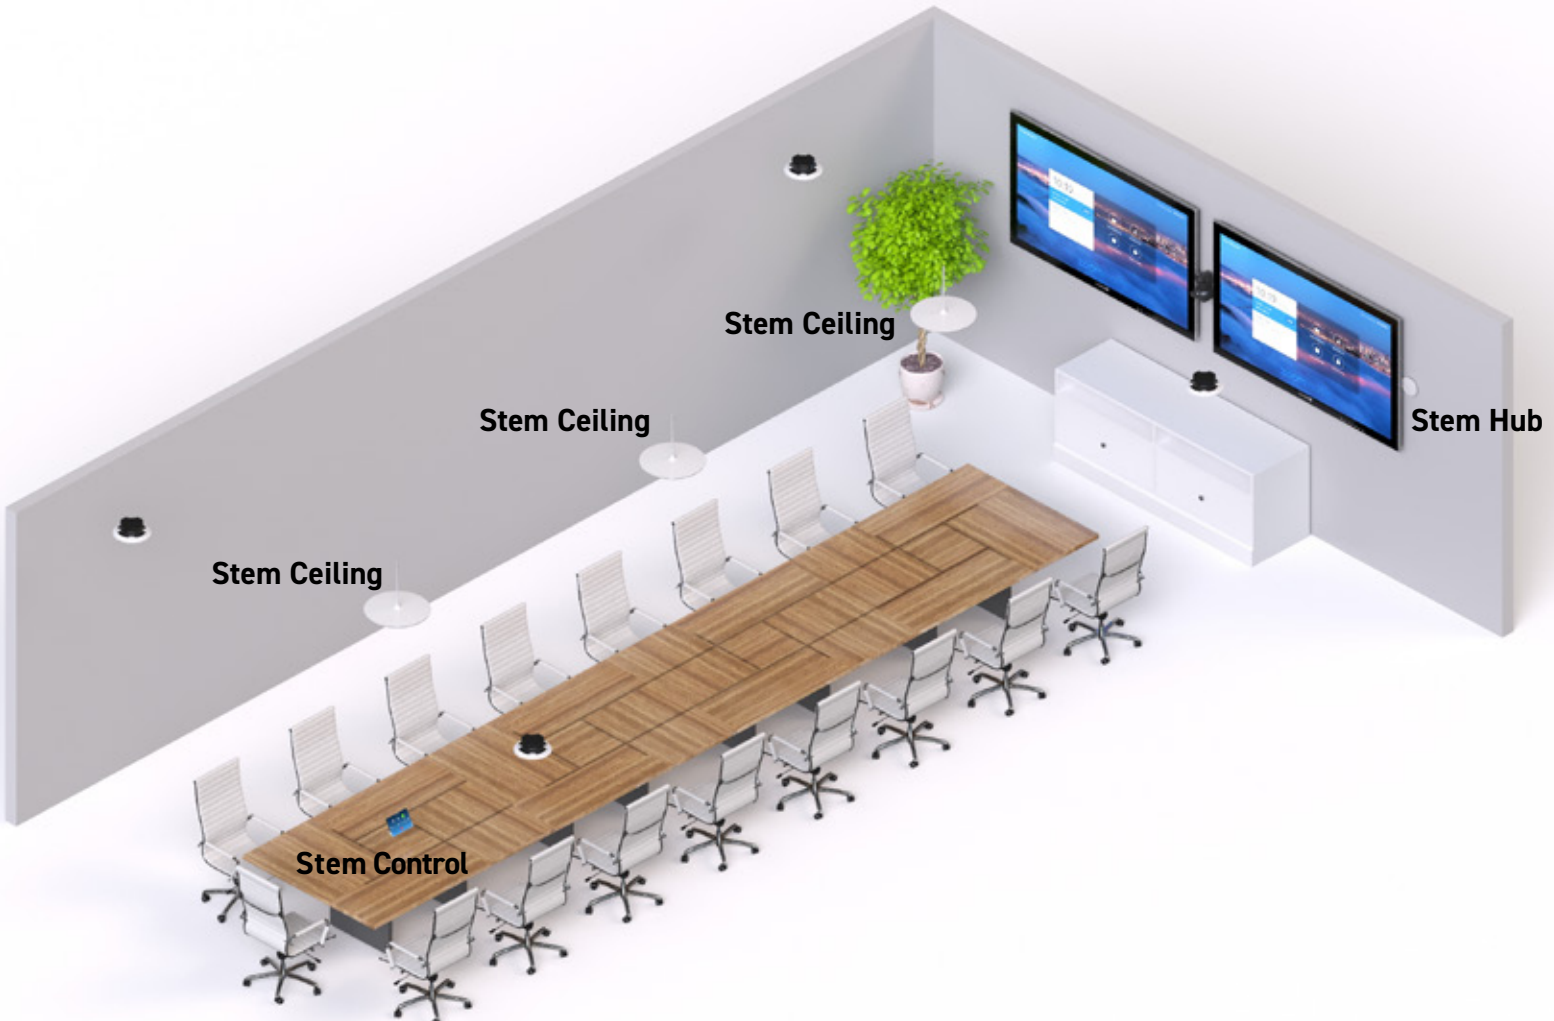

参考設置例：大会議室

下記の会議室の構成例をご確認ください。これは大規模会議室にStemデバイスを配置する際の一例です。この設置例では3台のStem Ceilingを使用し、Stem HubおよびStem Controlと組み合わせ、各デバイスはそれぞれ、イーサネットケーブル1本でネットワークに接続しています。ニーズに合わせてStem Ecosystemのデバイスを自由に組み合わせれば、オーダーメイドの会議空間を創り上げることができます。

部屋の意匠や用途に合わせて、
各Stemデバイスと柔軟に
組み合わせることができます。

Stem Ecosystemは
社内ネットワーク上で
設定・制御・管理可能です。

各種ビデオ会議
プラットフォームに
対応しています。

構成例