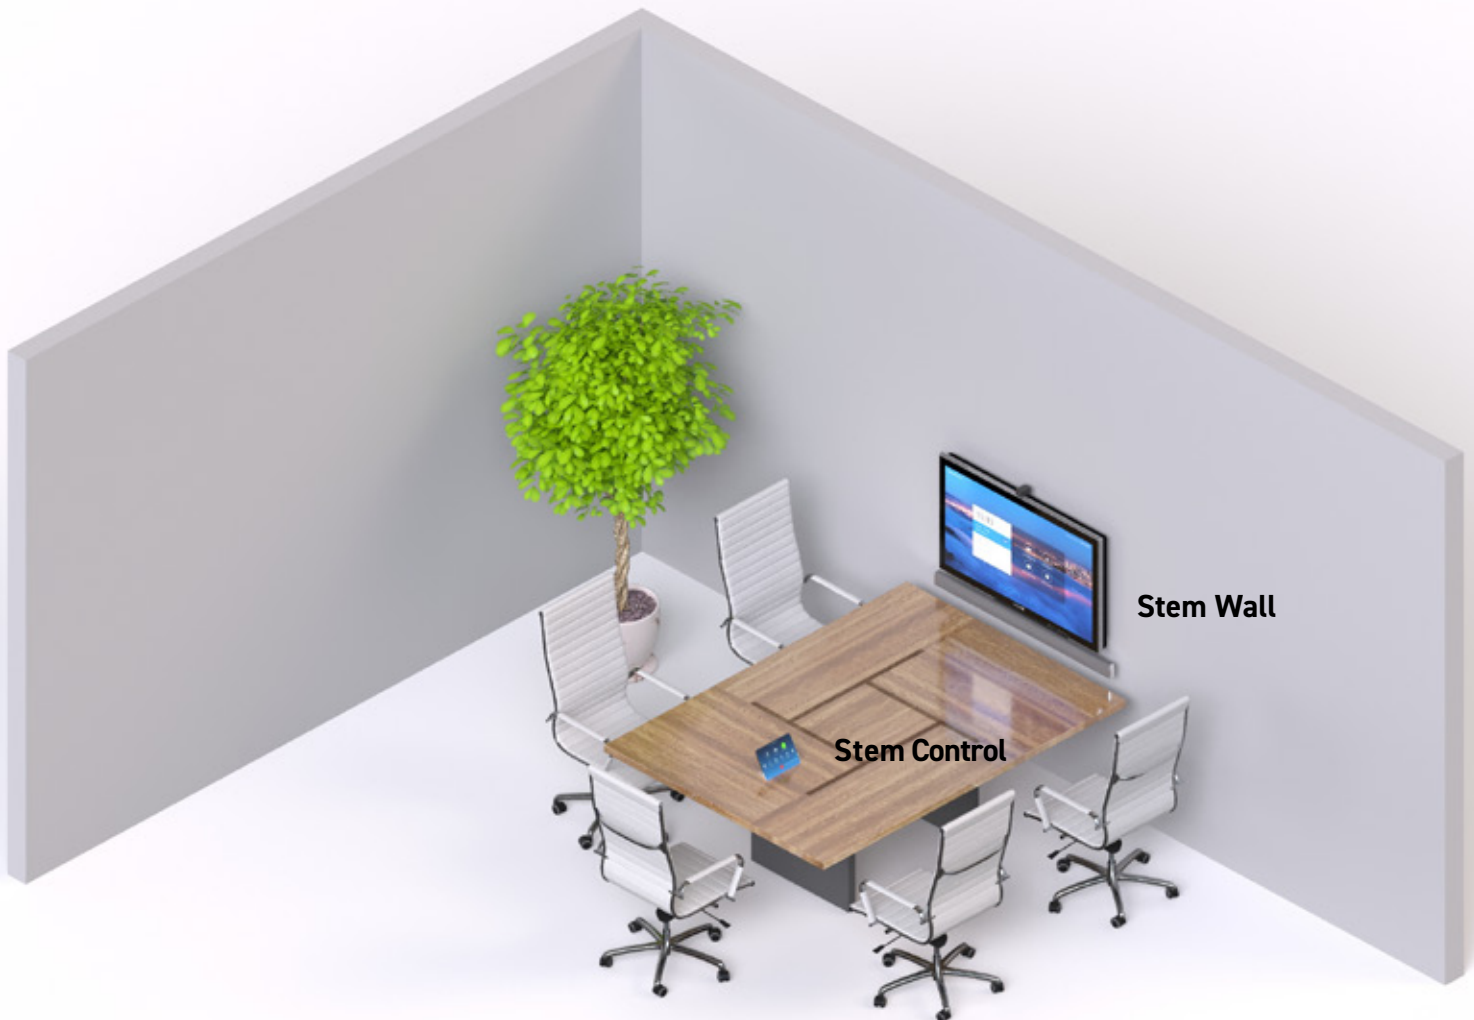

参考設置例：小会議室・ハドルルーム

以下の設置例は小会議室・ハドルルームにStemデバイスを配置する際の一例です。

この設置例ではStem Wallを使用し、Stem Controlと組み合わせ、各デバイスはそれぞれ、イーサネットケーブル1本でネットワークに接続しています。ニーズに合わせてStem Ecosystemのデバイスを自由に組み合わせれば、オーダーメイドの会議空間を創り上げることができます。

部屋の意匠や用途に合わせて、
各Stemデバイスと柔軟に
組み合わせることができます。

Stem Ecosystemは
社内ネットワーク上で
設定・制御・管理可能です。

各種ビデオ会議
プラットフォームに
対応しています。

構成例

接続ケーブル

 HDMIケーブル

 USBケーブル

 イーサネットケーブル