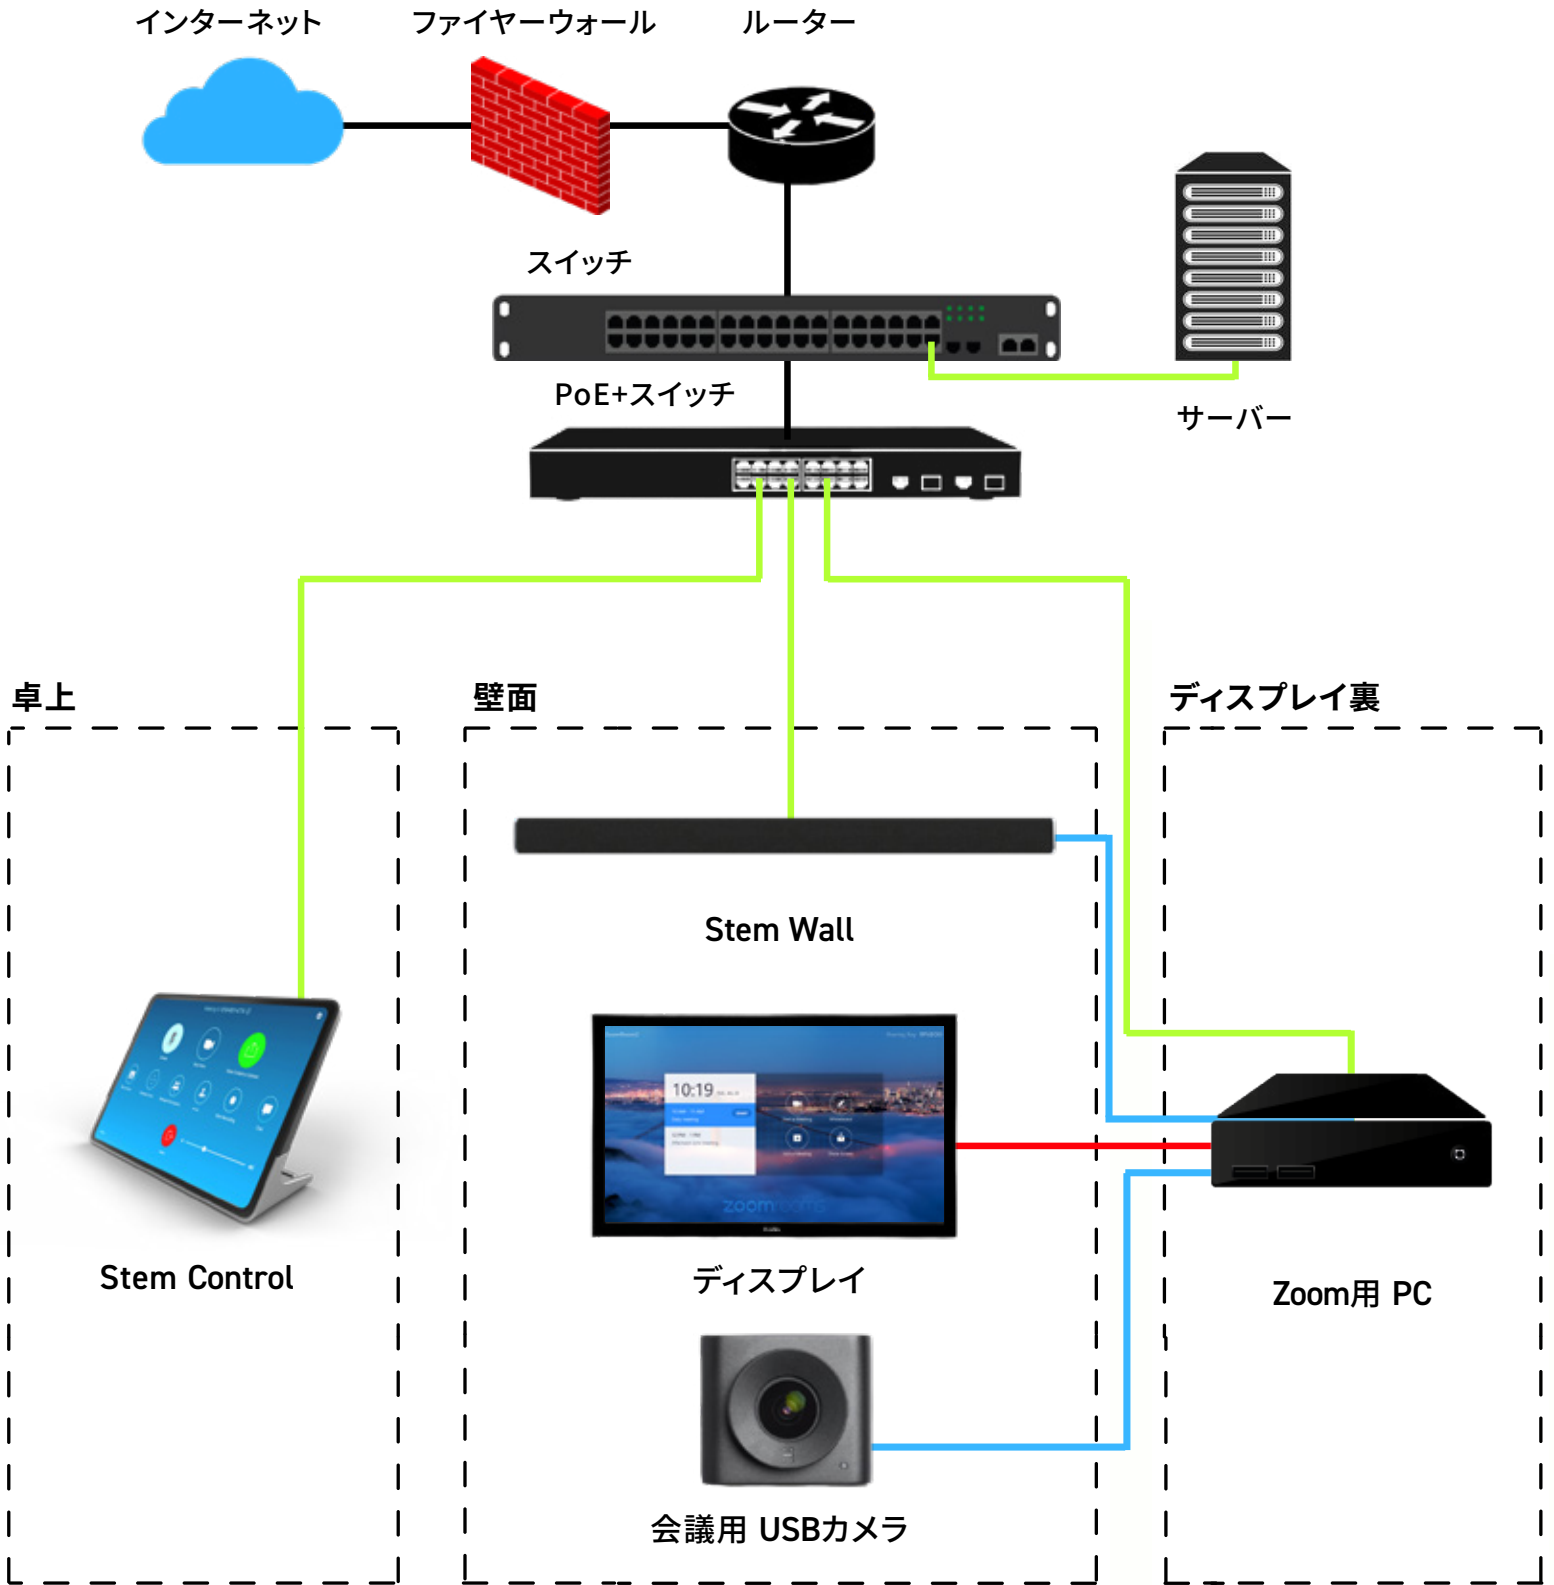

参考設置例：小会議室・ハドルルーム

以下の設置例は小会議室・ハドルルームにStemデバイスを配置する際の一例です。

この設置例ではStem Wallを使用し、Stem Controlと組み合わせ、各デバイスはそれぞれ、イーサネットケーブル1本でネットワークに接続しています。ニーズに合わせてStem Ecosystemのデバイスを自由に組み合わせれば、オーダーメイドの会議空間を創り上げることができます。

部屋の意匠や用途に合わせて、
各Stemデバイスと柔軟に
組み合わせることができます。

Stem Ecosystemは
社内ネットワーク上で
設定・制御・管理可能です。

各種ビデオ会議
プラットフォームに
対応しています。

構成例

接続ケーブル

 HDMIケーブル

 USBケーブル

 イーサネットケーブル