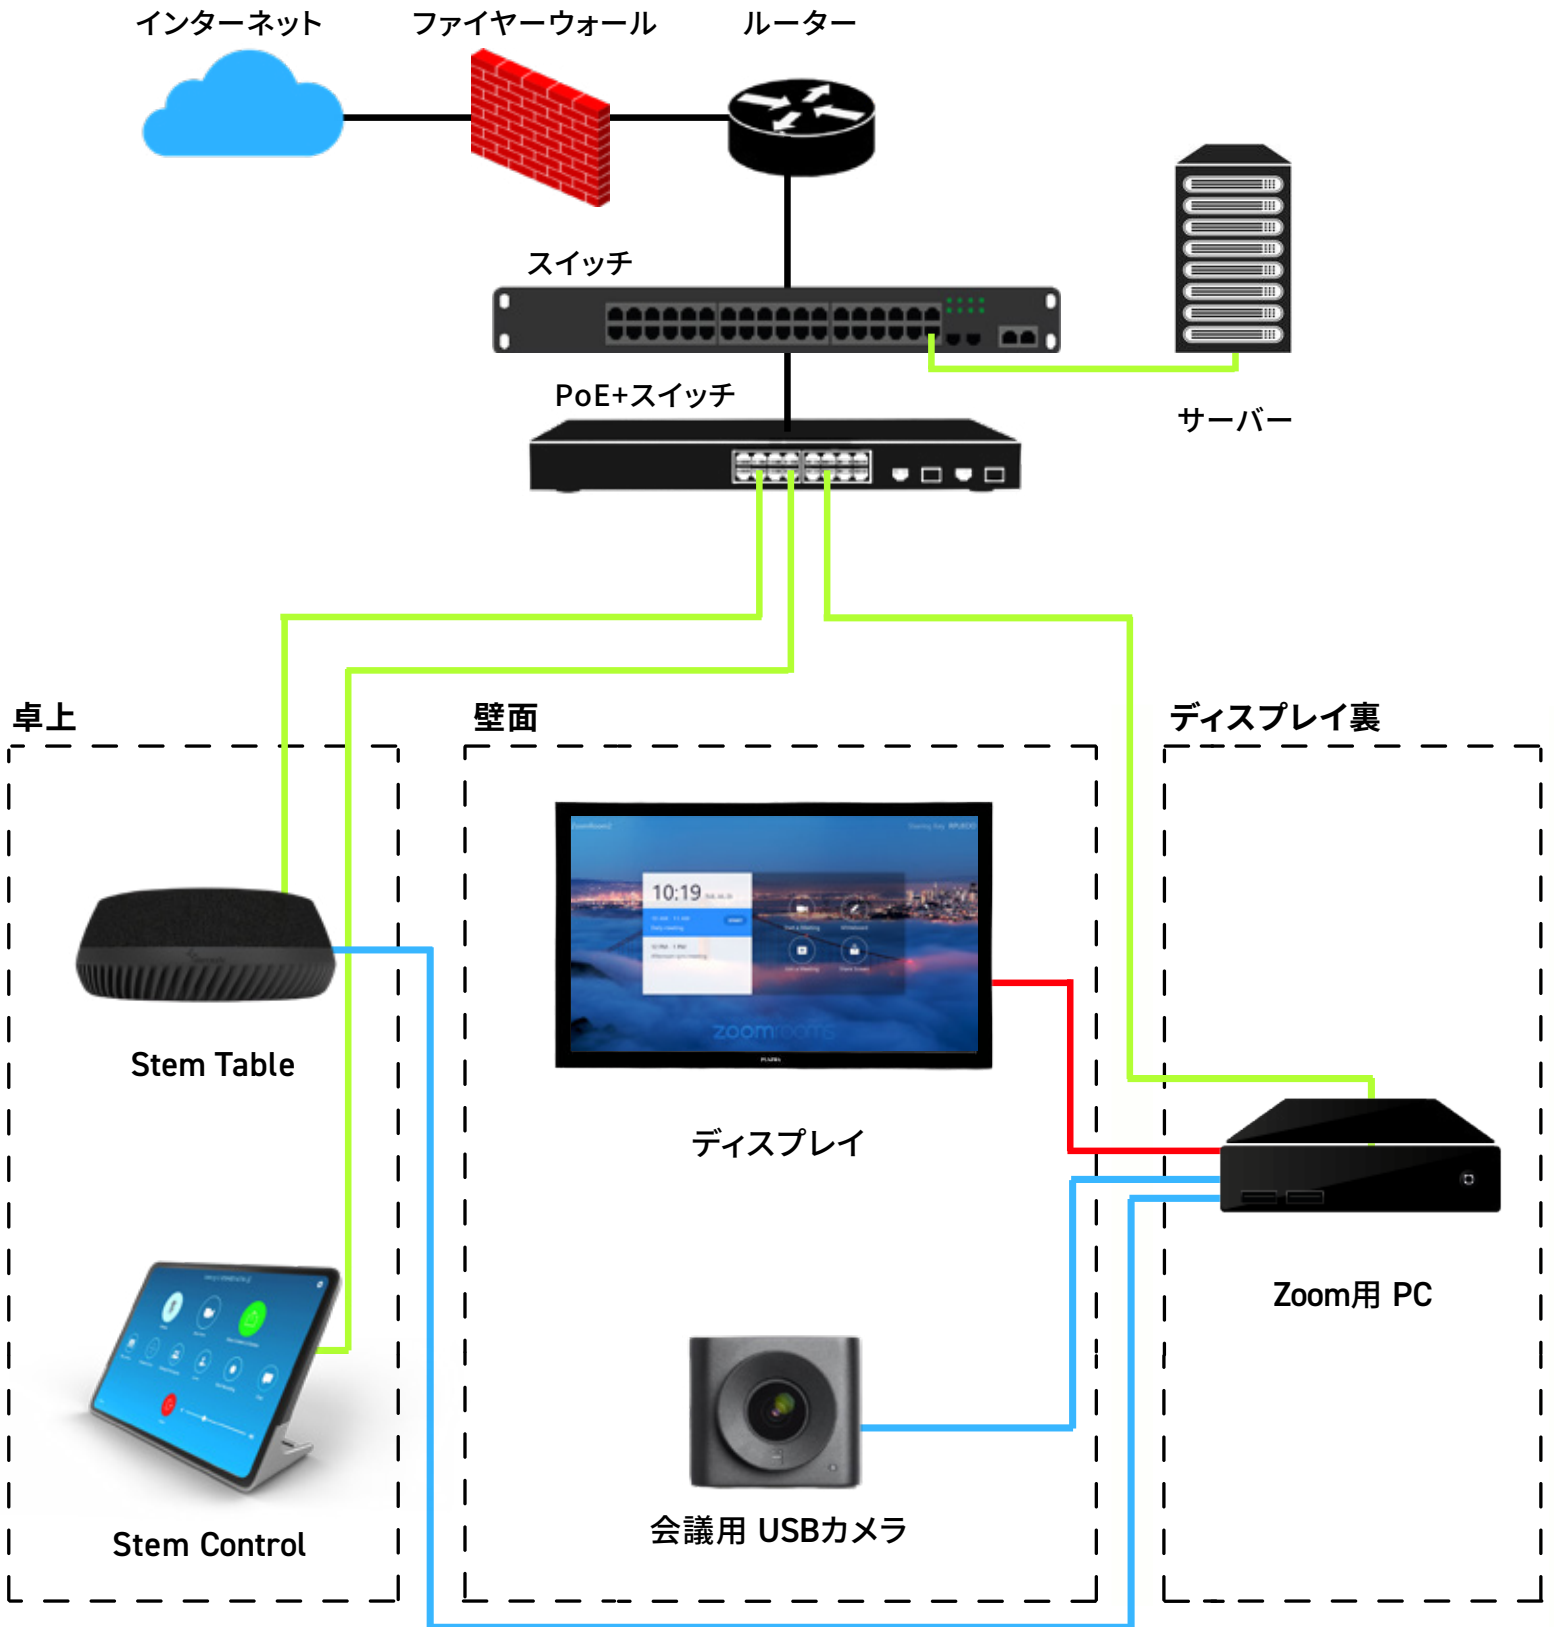

参考設置例：小会議室・ハドルルーム

以下の設置例は小会議室・ハドルルームにStemデバイスを配置する際の一例です。
この設置例ではStem Tableを使用し、Stem Controlと組みあわせ、各デバイスはそれぞれ、イーサネットケーブル1本でネットワークに接続しています。ニーズに合わせてStem Ecosystemのデバイスを自由に組み合わせれば、オーダーメイドの会議空間を創り上げることができます。

部屋の意匠や用途に合わせて、
各Stemデバイスと柔軟に
組み合わせることができます。

Stem Ecosystemは
社内ネットワーク上で
設定・制御・管理可能です。

各種ビデオ会議
プラットフォームに
対応しています。

構成例

接続ケーブル

— HDMIケーブル

— USBケーブル

— イーサネットケーブル